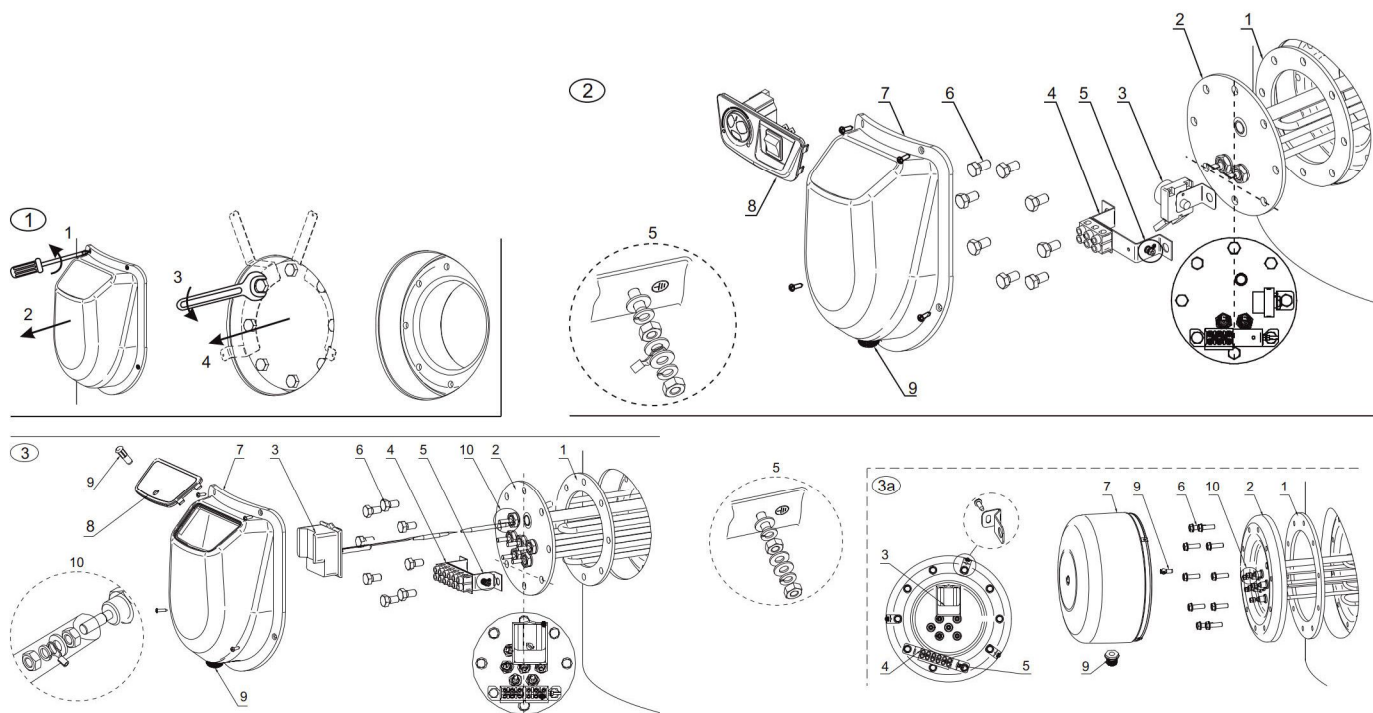

PRÍRUBOVÉ VYKUROVACIE TELESÁ

Pozícia	Príslušenstvo	3 kW	6 kW	9 kW	12 kW
1	Tesnenie	1	1	1	1
2	Zostava prírubby	1	1	1	1
	príruba	1	1	1	1
	elektrické vykurovacie teleso	1	3	3	3
3	Tepelná poistka	1	-	-	-
	kovová úchytka v tvare L	1	-	-	-
	termostat s tepelnou poistkou (rozsah teploty 0-75 °C)	-	1	1	1
4	Zostava terminálu	1	1	1	1
	svorkovnica	1	1	1	1
	kovová úchytka	1	1	1	1
	izolačná podložka s identifikačnými štítkami	1	1	1	1
	kabeláž	3	5	5	5
5	Zostava uzemňovacej svorky	1	1	1	1
	skrutka M4x22 (25)	1	1	1	1
	matica M4	2	2	2	2
	podložka 4H	2	2	2	2
	podložka A M4	3	3	3	3
8	Zostava ovládacieho panelu	1	-	-	-
	ovládací panel	1	-	-	-
	termostat (rozsah teploty 0-75 °C)	1	-	-	-
	osvetlený kolískový spínač	1	-	-	-
	drôty	1	-	-	-
9	Vstup kabeláže (zásuvka)	1	1	1	1
10	Skrutka M6	-	-	12	12
	Podložka 6H	-	-	6	6
	Podložka A M6	-	-	6	6
	Izolačné púzdro zo sklaminátu	-	-	6	6
-	Zubová zámka podložky M10	1	1	1	1

Typové označenie

Objednávkový kód tovaru

Prírubové el. vykurovacie teleso k ENERGY pre 150 - 200l	110170
Prírubové el. vykurovacie teleso k ENERGY pre 300l, komplet sada, 3 x 3 kW	110172
Prírubové el. vykurovacie teleso k ENERGY pre 500l, komplet sada, 3 x 3 kW	110172
Prírubové el. vykurovacie teleso k ENERGY pre 750-1000l, komplet sada, 3 x 4 kW	110173
Prírubové el. vykurovacie teleso k ENERGY pre 1500-2000l, komplet sada, 3 x 4 kW	110174